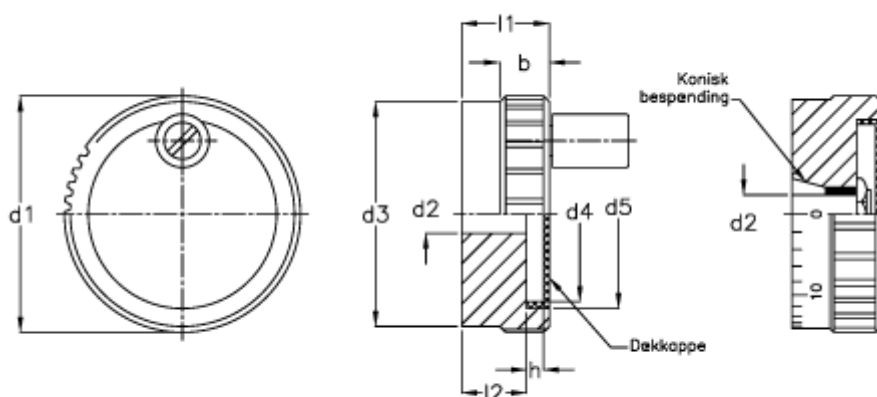

Varenummer: 20885228
 Beskrivelse: E+G Håndhjul
 GN 736.1-52-K10-A

Mål

| | | | |
|-------------------|--------|-----------|-------|
| b -0,5 | = 13 | h | = 3.8 |
| d1 | = 52 | Håndtag Ø | = 13 |
| d2 H8 med bøsning | = Z 10 | l1 | = 23 |
| d2 H8 med not | = K 10 | l2 | = 17 |
| d2 H8 uden not | = B 10 | | |
| d3 | = 50 | | |
| d4 | = 37 | | |
| d5 | = 39.5 | | |